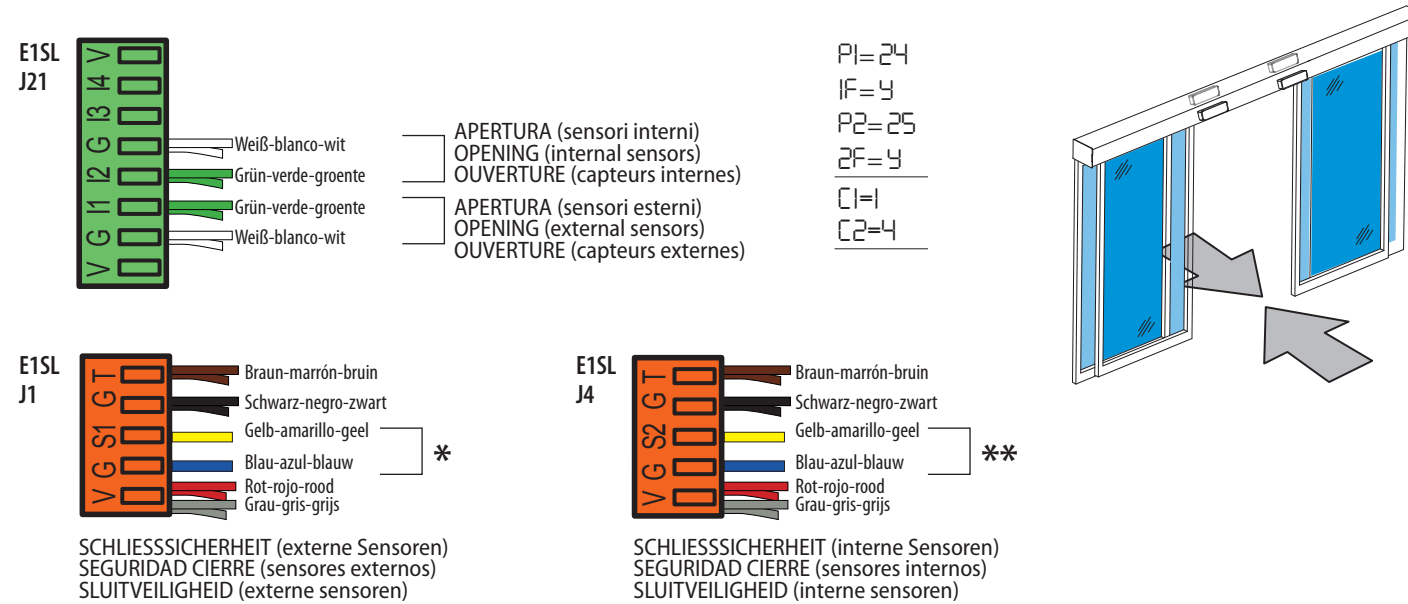

ZWEI SENSOREN FÜR ÖFFNEN UND SICHERHEIT BEIM SCHLIESSEN AM AUSGANG UND ZWEI AM EINGANG (HFMP100 / HFMP3)
DOS SENSORES DE APERTURA Y SEGURIDAD DURANTE EL CIERRE EN LA SALIDA Y DOS EN LA ENTRADA (HFMP100 / HFMP3)
TWEE SENSOREN VOOR OPENEN EN VEILIGHEID TIJDENS SLUITEN BIJ DE UITGANG, EN TWEE BIJ DE INGANG (HFMP100 / HFMP3)