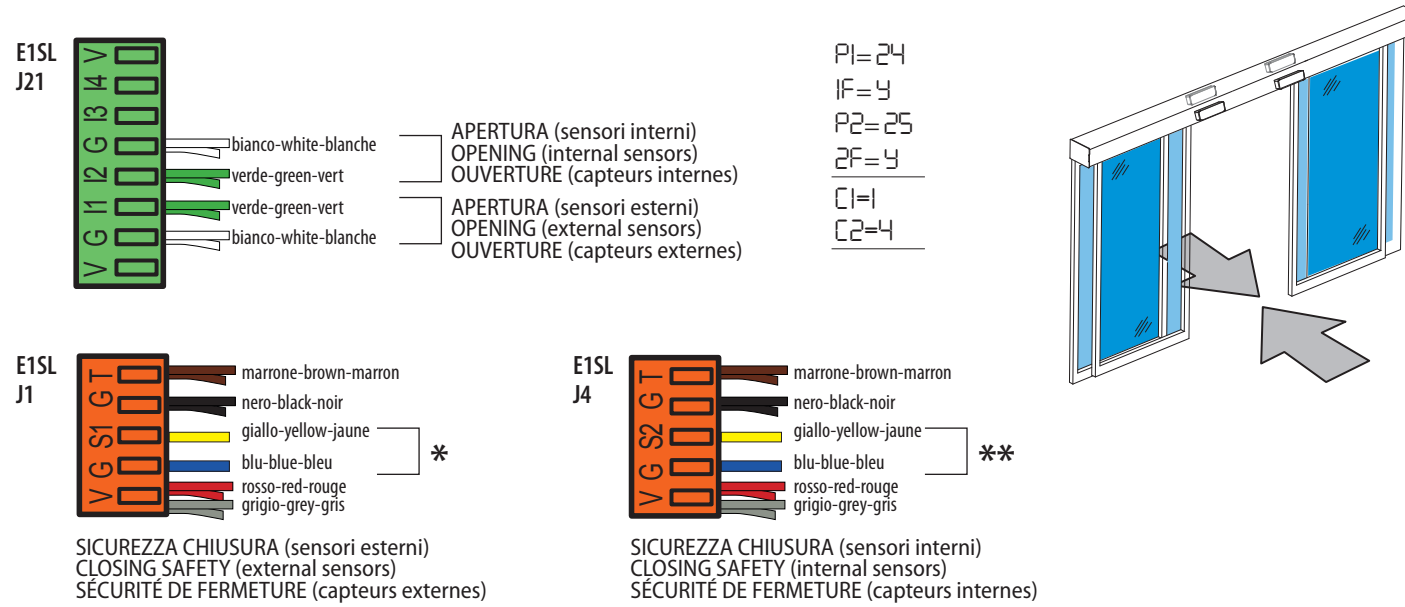

UN SENSORE DI APERTURA E SICUREZZA CHIUSURA IN USCITA E UNO IN ENTRATA (HFMP100 / HFMP3)
ONE OPENING/CLOSING-SAFETY SENSOR ON EXIT AND ONE ON ENTRY (HFMP100 / HFMP3)
UN CAPTEUR D'OUVERTURE/SÉCURITÉ DE FERMETURE À LA SORTIE ET UN À L'ENTRÉE (HFMP100 / HFMP3)

DUE SENSORI DI SICUREZZA APERTURA (HFIR14)
TWO OPENING-SAFETY SENSORS (HFIR14)
DEUX CAPTEURS DE SÉCURITÉ D'OUVERTURE (HFIR14)

DUE SENSORI DI APERTURA E SICUREZZA CHIUSURA IN USCITA E DUE IN ENTRATA (HFMP100 / HFMP3)
TWO OPENING/CLOSING-SAFETY SENSOR ON EXIT AND TWO ON ENTRY (HFMP100 / HFMP3)
DEUX CAPTEURS D'OUVERTURE/SÉCURITÉ DE FERMETURE À LA SORTIE ET DEUX À L'ENTRÉE (HFMP100 / HFMP3)

UN SENSORE DI APERTURA E SICUREZZA CHIUSURA IN USCITA E UNO IN ENTRATA (XFMP3ER)
ONE OPENING/CLOSING-SAFETY SENSOR ON EXIT AND ONE ON ENTRY (XFMP3ER)
UN CAPTEUR D'OUVERTURE/SÉCURITÉ DE FERMETURE À LA SORTIE ET UN À L'ENTRÉE (XFMP3ER)

EIN SENSOR FÜR ÖFFNUNG UND SICHERHEIT BEIM SCHLIESSEN AM AUSGANG UND EINER AM EINGANG (HFMP100 / HFMP3)
UN SENSOR DE APERTURA Y SEGURIDAD DURANTE EL CIERRE EN LA SALIDA Y OTRO EN LA ENTRADA (HFMP100 / HFMP3)
EÉN SENSOR VOOR OPENEN EN VEILIGHEID TIJDENS SLUITEN BIJ DE UITGANG, EN EÉN BIJ DE INGANG (HFMP100 / HFMP3)