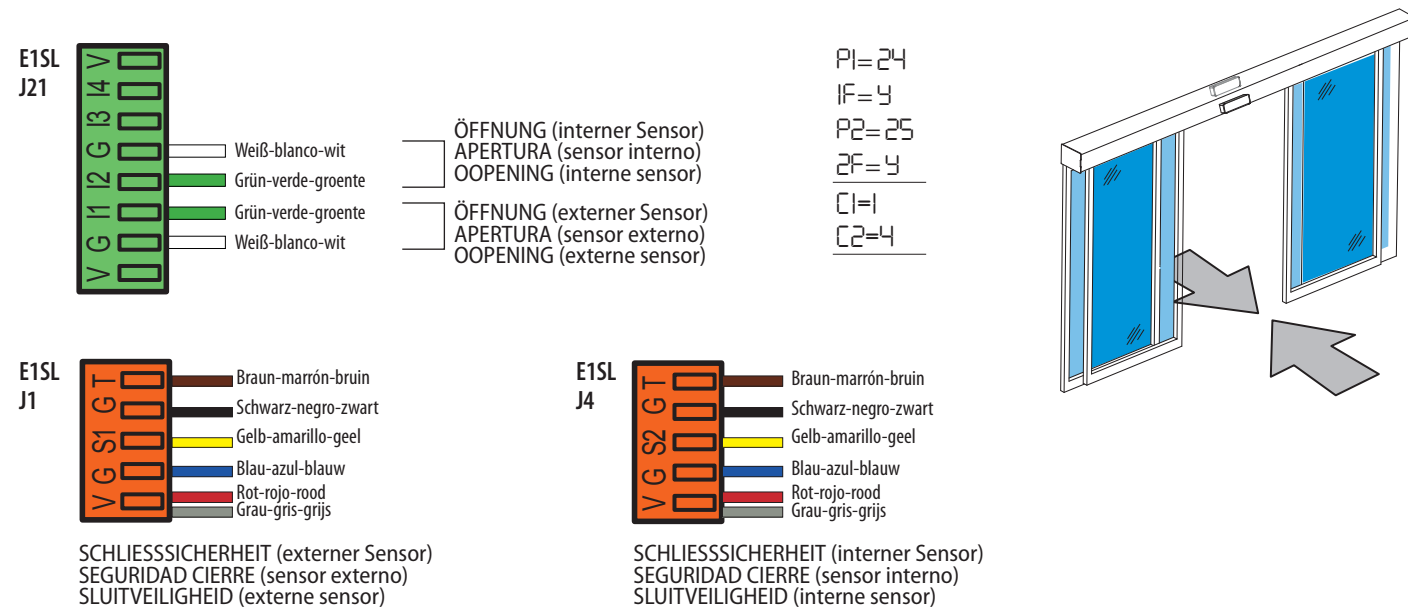

UN SENSORE DI APERTURA E SICUREZZA CHIUSURA IN USCITA E UNO IN ENTRATA (HFMP100 / HFMP3)
ONE OPENING/CLOSING-SAFETY SENSOR ON EXIT AND ONE ON ENTRY (HFMP100 / HFMP3)
UN CAPTEUR D'OUVERTURE/SÉCURITÉ DE FERMETURE À LA SORTIE ET UN À L'ENTRÉE (HFMP100 / HFMP3)

DUE SENSORI DI SICUREZZA APERTURA (HFIR14)
TWO OPENING-SAFETY SENSORS (HFIR14)
DEUX CAPTEURS DE SÉCURITÉ D'OUVERTURE (HFIR14)

DUE SENSORI DI APERTURA E SICUREZZA CHIUSURA IN USCITA E DUE IN ENTRATA (HFMP100 / HFMP3)
TWO OPENING/CLOSING-SAFETY SENSOR ON EXIT AND TWO ON ENTRY (HFMP100 / HFMP3)
DEUX CAPTEURS D'OUVERTURE/SÉCURITÉ DE FERMETURE À LA SORTIE ET DEUX À L'ENTRÉE (HFMP100 / HFMP3)

UN SENSORE DI APERTURA E SICUREZZA CHIUSURA IN USCITA E UNO IN ENTRATA (XFMP3ER)
ONE OPENING/CLOSING-SAFETY SENSOR ON EXIT AND ONE ON ENTRY (XFMP3ER)
UN CAPTEUR D'OUVERTURE/SÉCURITÉ DE FERMETURE À LA SORTIE ET UN À L'ENTRÉE (XFMP3ER)

EIN SENSOR FÜR ÖFFNUNG UND SICHERHEIT BEIM SCHLIESSEN AM AUSGANG UND EINER AM EINGANG (HFMP100 / HFMP3)
UN SENSOR DE APERTURA Y SEGURIDAD DURANTE EL CIERRE EN LA SALIDA Y OTRO EN LA ENTRADA (HFMP100 / HFMP3)
EÉN SENSOR VOOR OPENEN EN VEILIGHEID TIJDENS SLUITEN BIJ DE UITGANG, EN EÉN BIJ DE INGANG (HFMP100 / HFMP3)