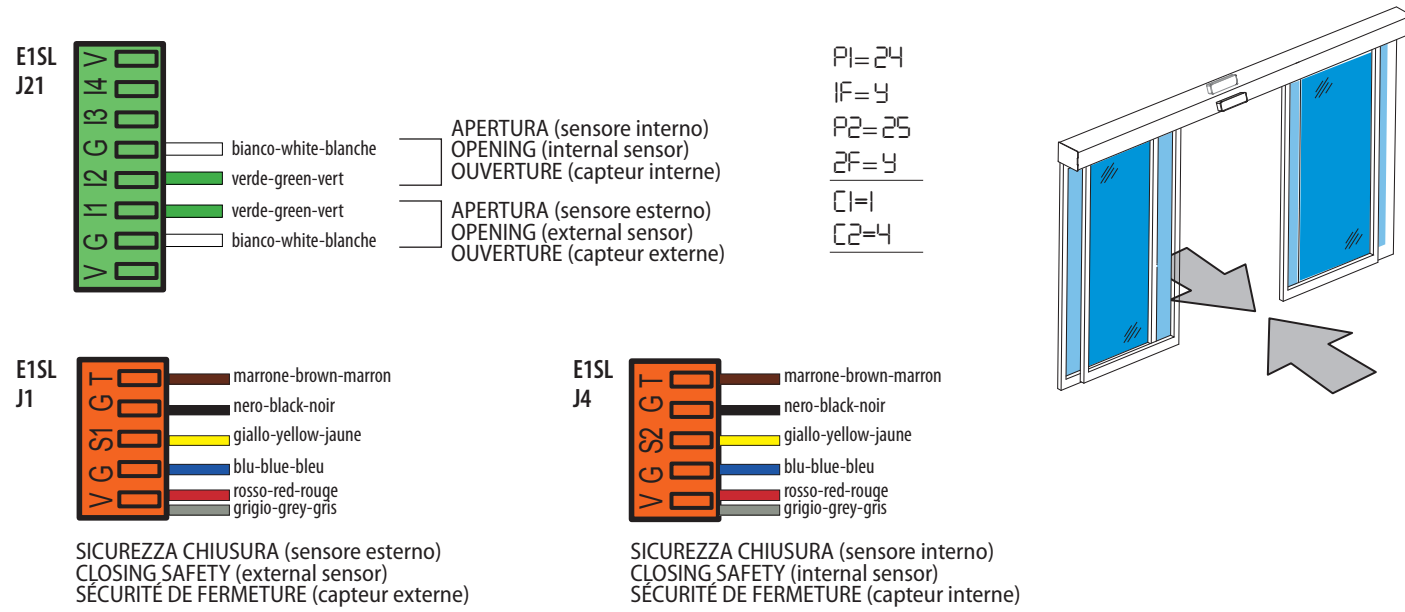

UN SENSORE DI APERTURA E SICUREZZA CHIUSURA IN USCITA E UNO IN ENTRATA (HFMP100 / HFMP3)
ONE OPENING/CLOSING-SAFETY SENSOR ON EXIT AND ONE ON ENTRY (HFMP100 / HFMP3)
UN CAPTEUR D'OUVERTURE/SÉCURITÉ DE FERMETURE À LA SORTIE ET UN À L'ENTRÉE (HFMP100 / HFMP3)

DUE SENSORI DI SICUREZZA APERTURA (HFIR14)
TWO OPENING-SAFETY SENSORS (HFIR14)
DEUX CAPTEURS DE SÉCURITÉ D'OUVERTURE (HFIR14)

DUE SENSORI DI APERTURA E SICUREZZA CHIUSURA IN USCITA E DUE IN ENTRATA (HFMP100 / HFMP3)
TWO OPENING/CLOSING-SAFETY SENSOR ON EXIT AND TWO ON ENTRY (HFMP100 / HFMP3)
DEUX CAPTEURS D'OUVERTURE/SÉCURITÉ DE FERMETURE À LA SORTIE ET DEUX À L'ENTRÉE (HFMP100 / HFMP3)

UN SENSORE DI APERTURA E SICUREZZA CHIUSURA IN USCITA E UNO IN ENTRATA (XFMP3ER)
ONE OPENING/CLOSING-SAFETY SENSOR ON EXIT AND ONE ON ENTRY (XFMP3ER)
UN CAPTEUR D'OUVERTURE/SÉCURITÉ DE FERMETURE À LA SORTIE ET UN À L'ENTRÉE (XFMP3ER)

EIN SENSOR FÜR ÖFFNUNG UND SICHERHEIT BEIM SCHLIESSEN AM AUSGANG UND EINER AM EINGANG (HFMP100 / HFMP3)
UN SENSOR DE APERTURA Y SEGURIDAD DURANTE EL CIERRE EN LA SALIDA Y OTRO EN LA ENTRADA (HFMP100 / HFMP3)
EÉN SENSOR VOOR OPENEN EN VEILIGHEID TIJDENS SLUITEN BIJ DE UITGANG, EN EÉN BIJ DE INGANG (HFMP100 / HFMP3)