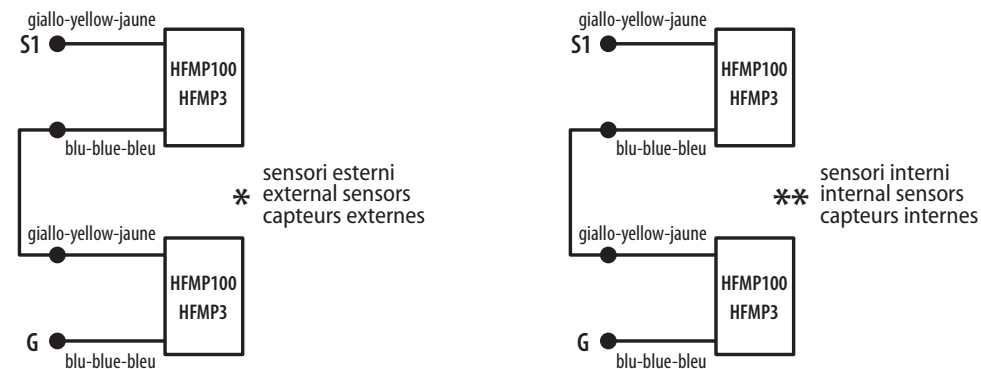

UN SENSORE DI APERTURA E SICUREZZA CHIUSURA IN USCITA E UNO IN ENTRATA (HFMP100 / HFMP3)
ONE OPENING/CLOSING-SAFETY SENSOR ON EXIT AND ONE ON ENTRY (HFMP100 / HFMP3)
UN CAPTEUR D'OUVERTURE/SÉCURITÉ DE FERMETURE À LA SORTIE ET UN À L'ENTRÉE (HFMP100 / HFMP3)

DUE SENSORI DI SICUREZZA APERTURA (HFIR14)
TWO OPENING-SAFETY SENSORS (HFIR14)
DEUX CAPTEURS DE SÉCURITÉ D'OUVERTURE (HFIR14)

DUE SENSORI DI APERTURA E SICUREZZA CHIUSURA IN USCITA E DUE IN ENTRATA (HFMP100 / HFMP3)
TWO OPENING/CLOSING-SAFETY SENSOR ON EXIT AND TWO ON ENTRY (HFMP100 / HFMP3)
DEUX CAPTEURS D'OUVERTURE/SÉCURITÉ DE FERMETURE À LA SORTIE ET DEUX À L'ENTRÉE (HFMP100 / HFMP3)

UN SENSORE DI APERTURA E SICUREZZA CHIUSURA IN USCITA E UNO IN ENTRATA (XFMP3ER)
ONE OPENING/CLOSING-SAFETY SENSOR ON EXIT AND ONE ON ENTRY (XFMP3ER)
UN CAPTEUR D'OUVERTURE/SÉCURITÉ DE FERMETURE À LA SORTIE ET UN À L'ENTRÉE (XFMP3ER)

EIN SENSOR FÜR ÖFFNUNG UND SICHERHEIT BEIM SCHLIESSEN AM AUSGANG UND EINER AM EINGANG (HFMP100 / HFMP3)
UN SENSOR DE APERTURA Y SEGURIDAD DURANTE EL CIERRE EN LA SALIDA Y OTRO EN LA ENTRADA (HFMP100 / HFMP3)
EÉN SENSOR VOOR OPENEN EN VEILIGHEID TIJDENS SLUITEN BIJ DE UITGANG, EN EÉN BIJ DE INGANG (HFMP100 / HFMP3)