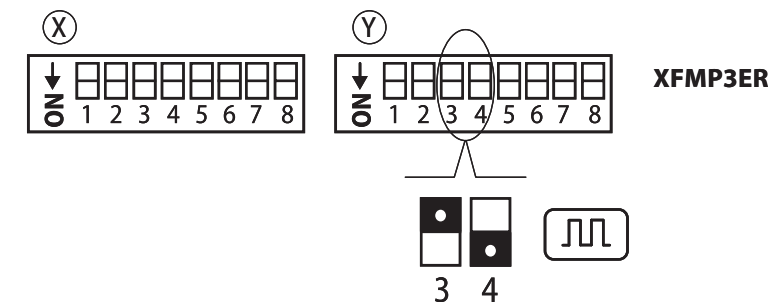

UN SENSORE DI APERTURA E SICUREZZA CHIUSURA IN USCITA E UNO IN ENTRATA (XFMP3ER)
ONE OPENING/CLOSING-SAFETY SENSOR ON EXIT AND ONE ON ENTRY (XFMP3ER)
UN CAPTEUR D'OUVERTURE/SÉCURITÉ DE FERMETURE À LA SORTIE ET UN À L'ENTRÉE (XFMP3ER)