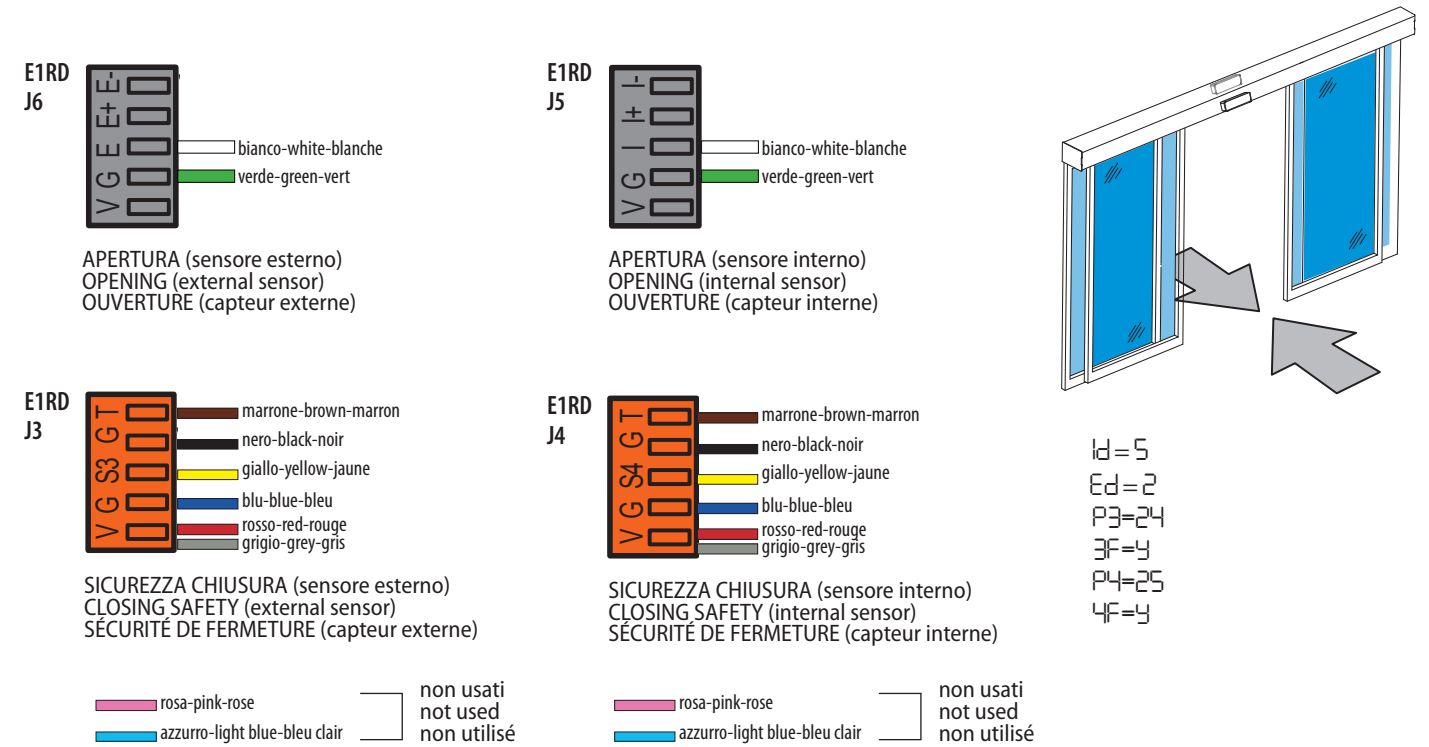

UN SENSORE DI APERTURA E SICUREZZA CHIUSURA IN USCITA E UNO IN ENTRATA (HFMP100 / HFMP3)
ONE OPENING/CLOSING-SAFETY SENSOR ON EXIT AND ONE ON ENTRY (HFMP100 / HFMP3)
UN CAPTEUR D'OUVERTURE/SÉCURITÉ DE FERMETURE À LA SORTIE ET UN À L'ENTRÉE (HFMP100 / HFMP3)

DUE SENSORI DI SICUREZZA APERTURA (HFIR14)
TWO OPENING-SAFETY SENSORS (HFIR14)
DEUX CAPTEURS DE SÉCURITÉ D'OUVERTURE (HFIR14)

DUE SENSORI DI APERTURA E SICUREZZA CHIUSURA IN USCITA E DUE IN ENTRATA (HFMP100 / HFMP3)
TWO OPENING/CLOSING-SAFETY SENSOR ON EXIT AND TWO ON ENTRY (HFMP100 / HFMP3)
DEUX CAPTEURS D'OUVERTURE/SÉCURITÉ DE FERMETURE À LA SORTIE ET DEUX À L'ENTRÉE (HFMP100 / HFMP3)

UN SENSORE DI APERTURA E SICUREZZA CHIUSURA IN USCITA E UNO IN ENTRATA (XFMP3ER)
ONE OPENING/CLOSING-SAFETY SENSOR ON EXIT AND ONE ON ENTRY (XFMP3ER)
UN CAPTEUR D'OUVERTURE/SÉCURITÉ DE FERMETURE À LA SORTIE ET UN À L'ENTRÉE (XFMP3ER)

EIN SENSOR FÜR ÖFFNUNG UND SICHERHEIT BEIM SCHLIESSEN AM AUSGANG UND EINER AM EINGANG (HFMP100 / HFMP3)
UN SENSOR DE APERTURA Y SEGURIDAD DURANTE EL CIERRE EN LA SALIDA Y OTRO EN LA ENTRADA (HFMP100 / HFMP3)
EÉN SENSOR VOOR OPENEN EN VEILIGHEID TIJDENS SLUITEN BIJ DE UITGANG, EN EÉN BIJ DE INGANG (HFMP100 / HFMP3)