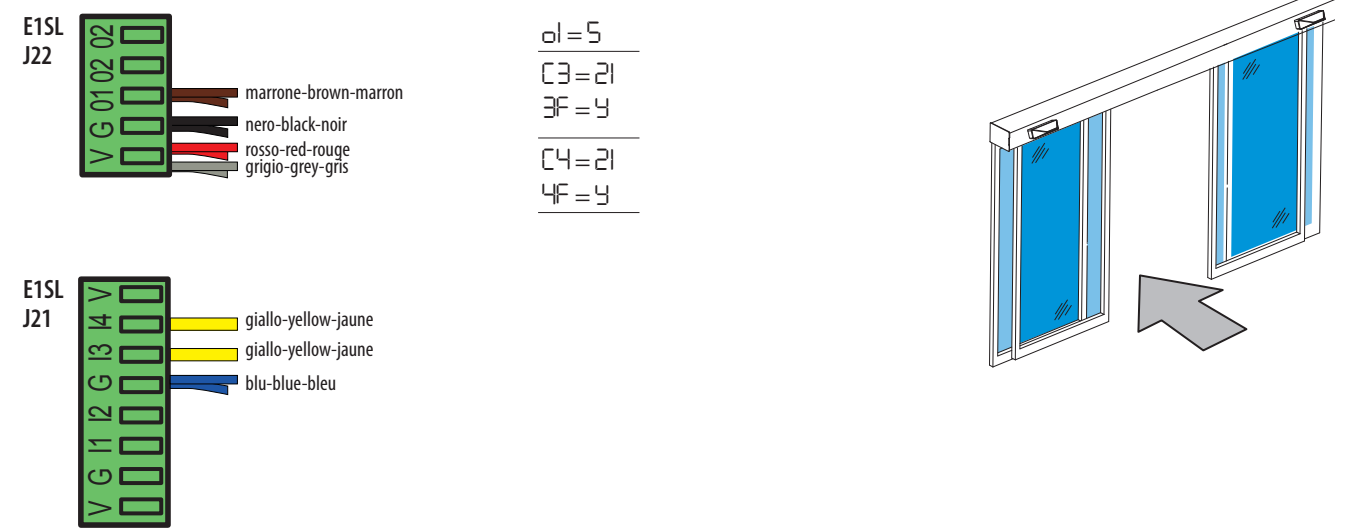

UN SENSORE DI APERTURA E SICUREZZA CHIUSURA IN USCITA E UNO IN ENTRATA (HFMP100 / HFMP3)
ONE OPENING/CLOSING-SAFETY SENSOR ON EXIT AND ONE ON ENTRY (HFMP100 / HFMP3)
UN CAPTEUR D'OUVERTURE/SÉCURITÉ DE FERMETURE À LA SORTIE ET UN À L'ENTRÉE (HFMP100 / HFMP3)

DUE SENSORI DI SICUREZZA APERTURA (HFIR14)
TWO OPENING-SAFETY SENSORS (HFIR14)
DEUX CAPTEURS DE SÉCURITÉ D'OUVERTURE (HFIR14)

DUE SENSORI DI APERTURA E SICUREZZA CHIUSURA IN USCITA E DUE IN ENTRATA (HFMP100 / HFMP3)
TWO OPENING/CLOSING-SAFETY SENSOR ON EXIT AND TWO ON ENTRY (HFMP100 / HFMP3)
DEUX CAPTEURS D'OUVERTURE/SÉCURITÉ DE FERMETURE À LA SORTIE ET DEUX À L'ENTRÉE (HFMP100 / HFMP3)

UN SENSORE DI APERTURA E SICUREZZA CHIUSURA IN USCITA E UNO IN ENTRATA (XFMP3ER)
ONE OPENING/CLOSING-SAFETY SENSOR ON EXIT AND ONE ON ENTRY (XFMP3ER)
UN CAPTEUR D'OUVERTURE/SÉCURITÉ DE FERMETURE À LA SORTIE ET UN À L'ENTRÉE (XFMP3ER)