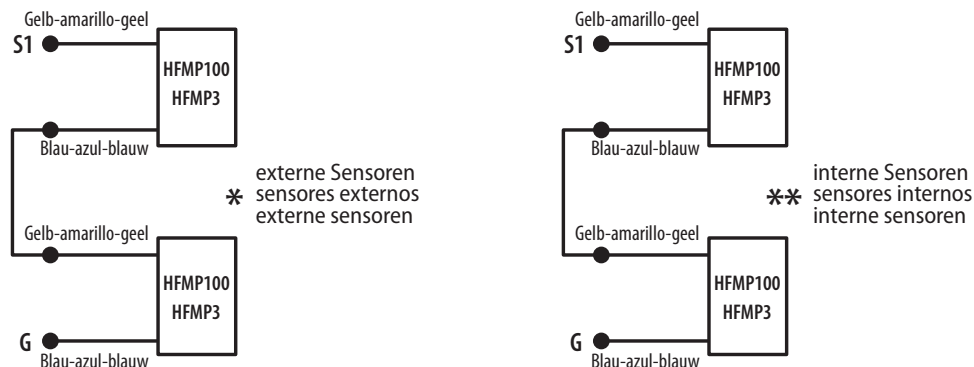

ZWEI SENSOREN FÜR ÖFFNEN UND SICHERHEIT BEIM SCHLIESSEN AM AUSGANG UND ZWEI AM EINGANG (HFMP100 / HFMP3)
DOS SENSORES DE APERTURA Y SEGURIDAD DURANTE EL CIERRE EN LA SALIDA Y DOS EN LA ENTRADA (HFMP100 / HFMP3)
TWEE SENSOREN VOOR OPENEN EN VEILIGHEID TIJDENS SLUITEN BIJ DE UITGANG, EN TWEE BIJ DE INGANG (HFMP100 / HFMP3)