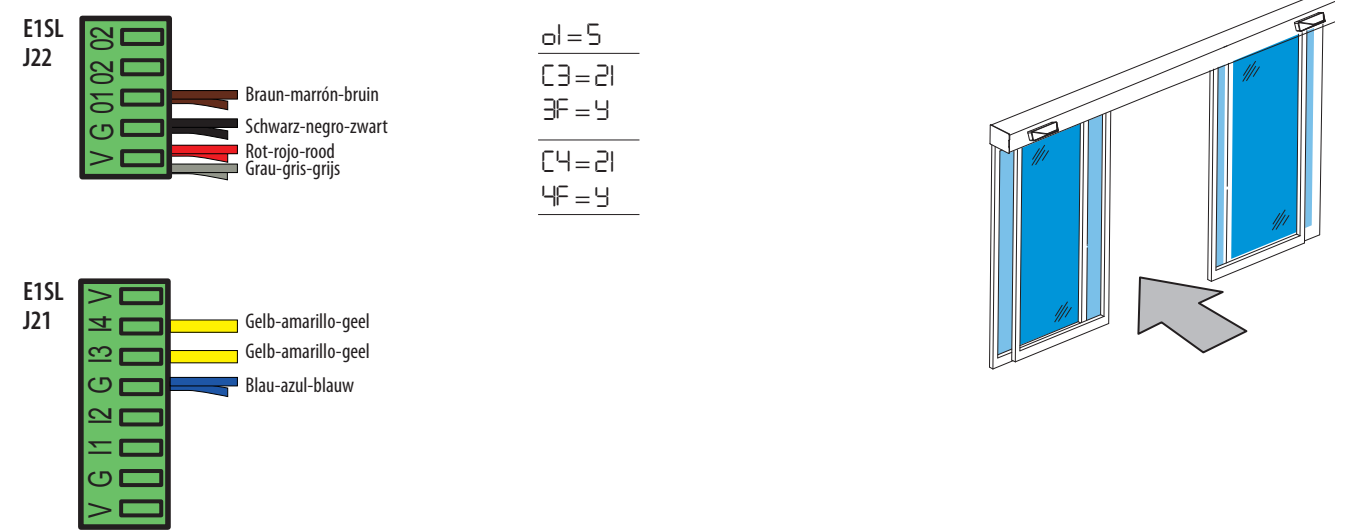

ZWEI SENSOREN FÜR SICHERHEIT BEIM ÖFFNEN (HFIR14)
DOS SENSORES PARA SEGURIDAD EN APERTURA (HFIR14)
TWEE SENSOREN VOOR VEILIGHEID BIJ HET OPENEN (HFIR14)